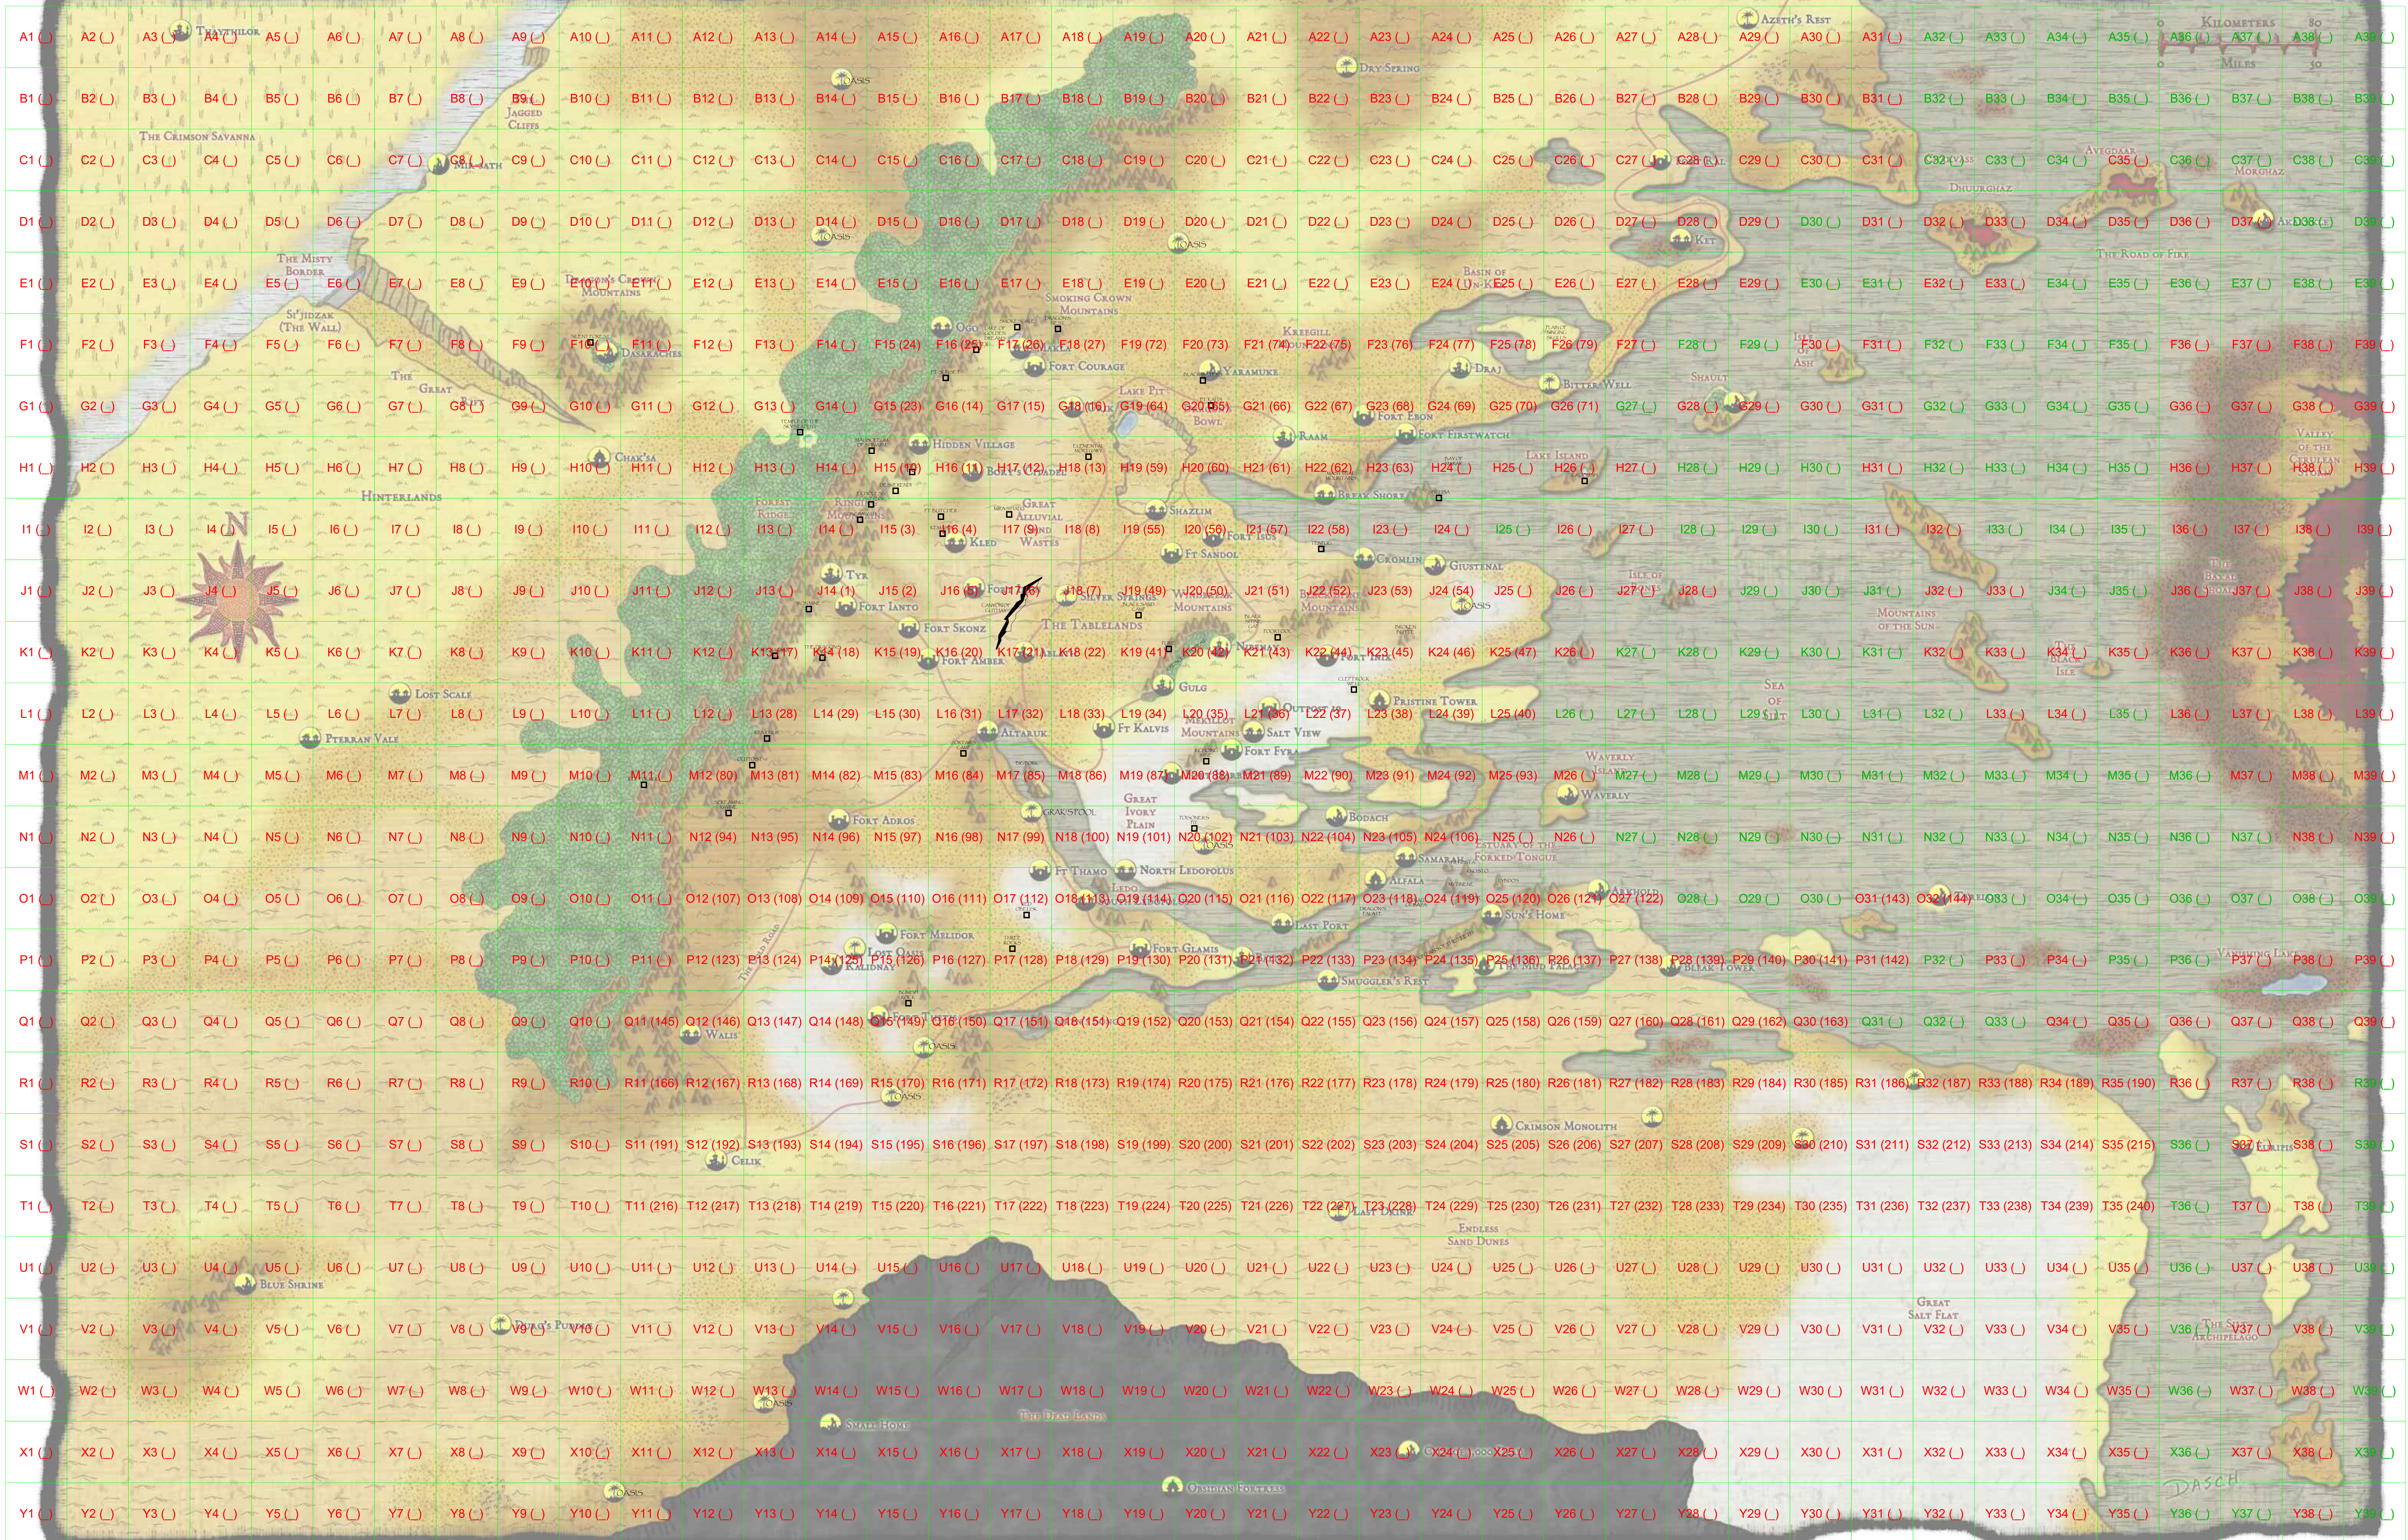

# THE TYR REGION v1.1

1 2 3 4 5 6 7 8 9 10 11 12 13 14 15 16 17 18 19 20 21 22 23 24 25 26 27 28 29 30 31 32 33 34 35 36 37 38 39

A  
B  
C  
D  
E  
F  
G  
H  
I  
J  
K  
L  
M  
N  
O  
P  
Q  
R  
S  
T  
U  
V  
W  
X  
Y  
Z

1 KM / TILE | 1014 AREAS